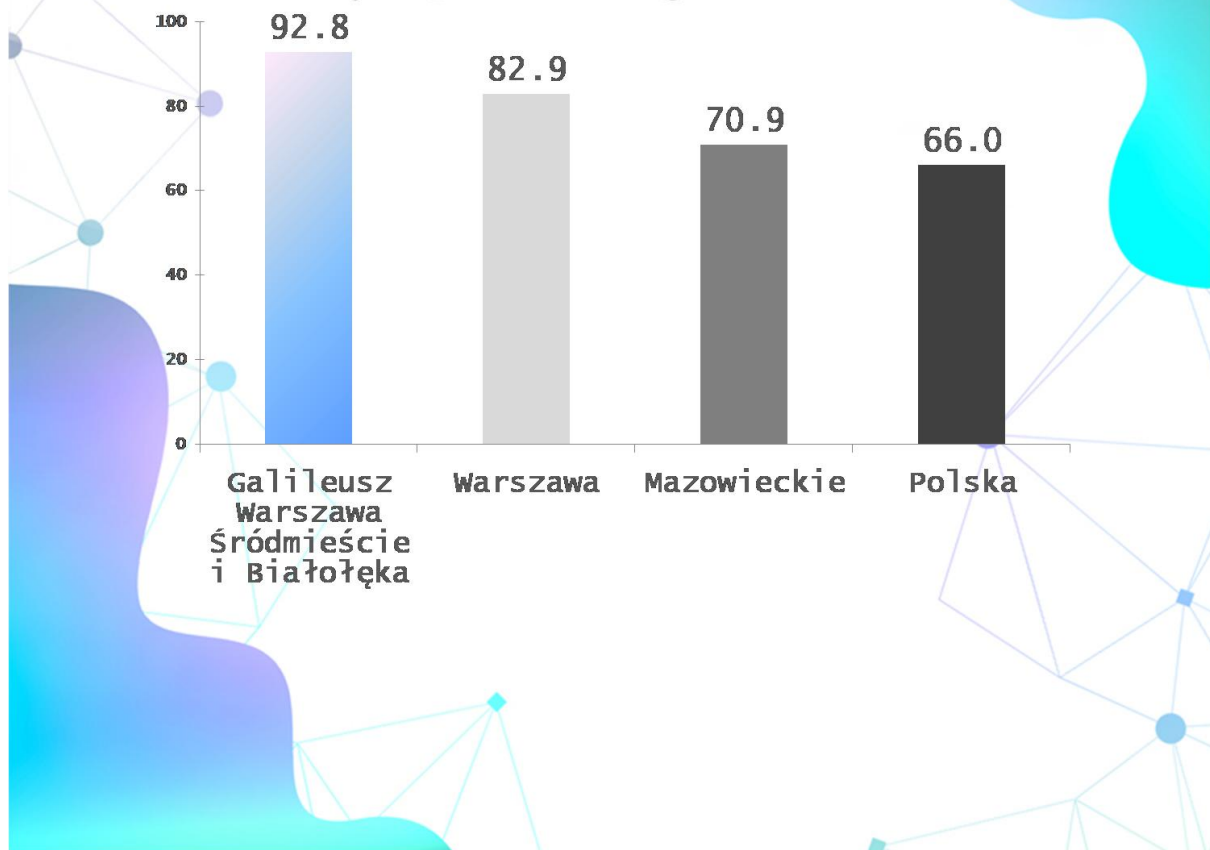

Galileusz

WYNIKI UZYSKANE NA EGZAMINACH ÓSMOKLASISTY
PRZEZ UCZESTNIKÓW KURSÓW PRZYGOTOWAWCZYCH,
ORGANIZOWANYCH W PLACÓWKACH:

GALILEUSZ WARSZAWA BIAŁOŁĘKA
GALILEUSZ WARSZAWA ŚRÓDMIEŚCIE.

NA TLE ŚREDNICH WYNIKÓW W KRAJU, WOJEWÓDZTWIE I
WARSZAWIE:

Galileusz

Język polski

Galileusz

Język angielski

Statystyki opracowane na podstawie odpowiedzi udzielonych w anonimowej ankiecie, przesłanej rodzicom wszystkich uczestników kursów grupowych i indywidualnych, w obydwu wspomnianych placówkach. Średnie wyniki z kraju, województwa i miasta uzyskane zostały ze stron: